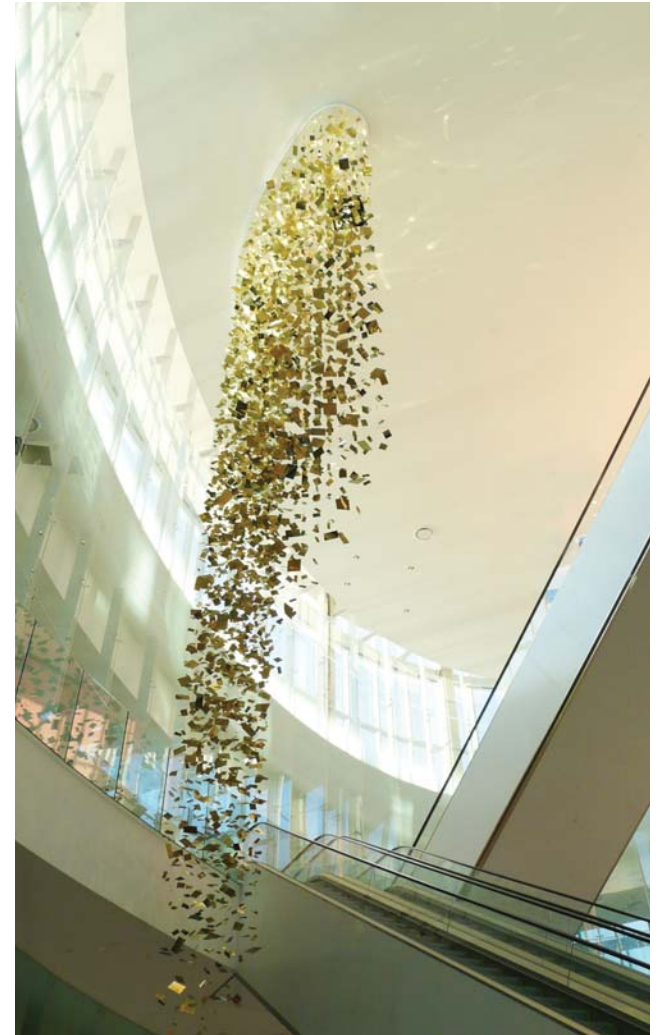

© Pascale Girardin

REVEL CASINO, THE ELLIPSE

ATLANTIC CITY, NJ

2012

INTERIOR DESIGN / DESIGN D'INTÉRIEUR: SCÉNO PLUS

PHOTOS: LAURENCE RIVEST