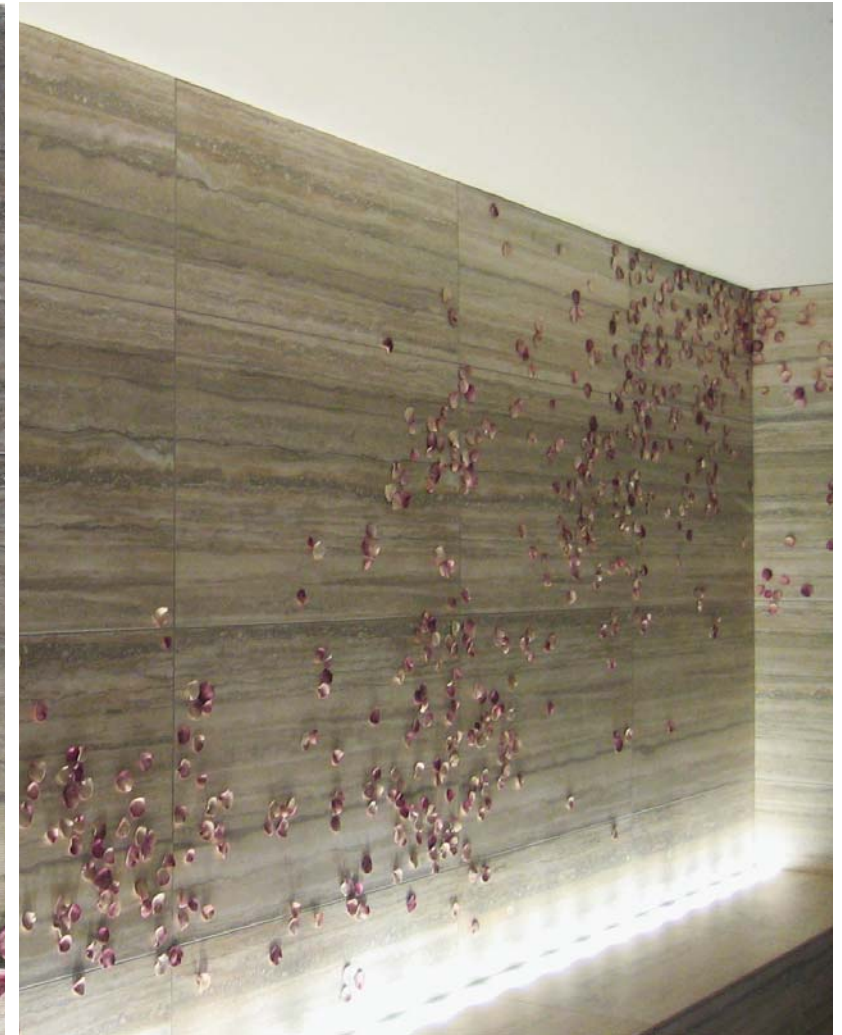

© Pascale Girardin

ST-REGIS HOTEL
SAN FRANCISCO, CA

2007
INTERIOR DESIGN / DESIGN D'INTÉRIEUR: YABU PUSHENBERG