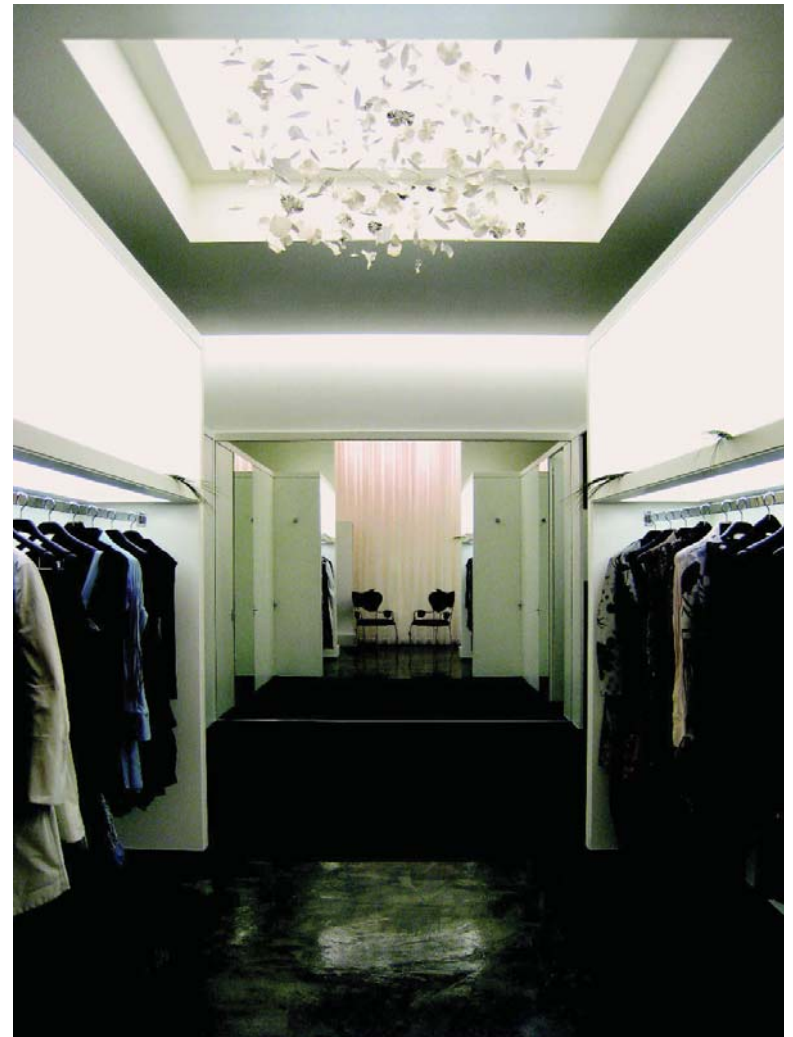

INTERIOR DESIGN / DESIGN D'INTÉRIEUR: YABU PUSHENBERG

© Pascale Girardin

FIN RESTAURANT - MIRAGE HOTEL & CASINO

LAS VEGAS, NV

2005

INTERIOR DESIGN / DESIGN D'INTÉRIEUR: YABU PUSHENBERG

PHOTOS: EVAN DION

© Pascale Girardin