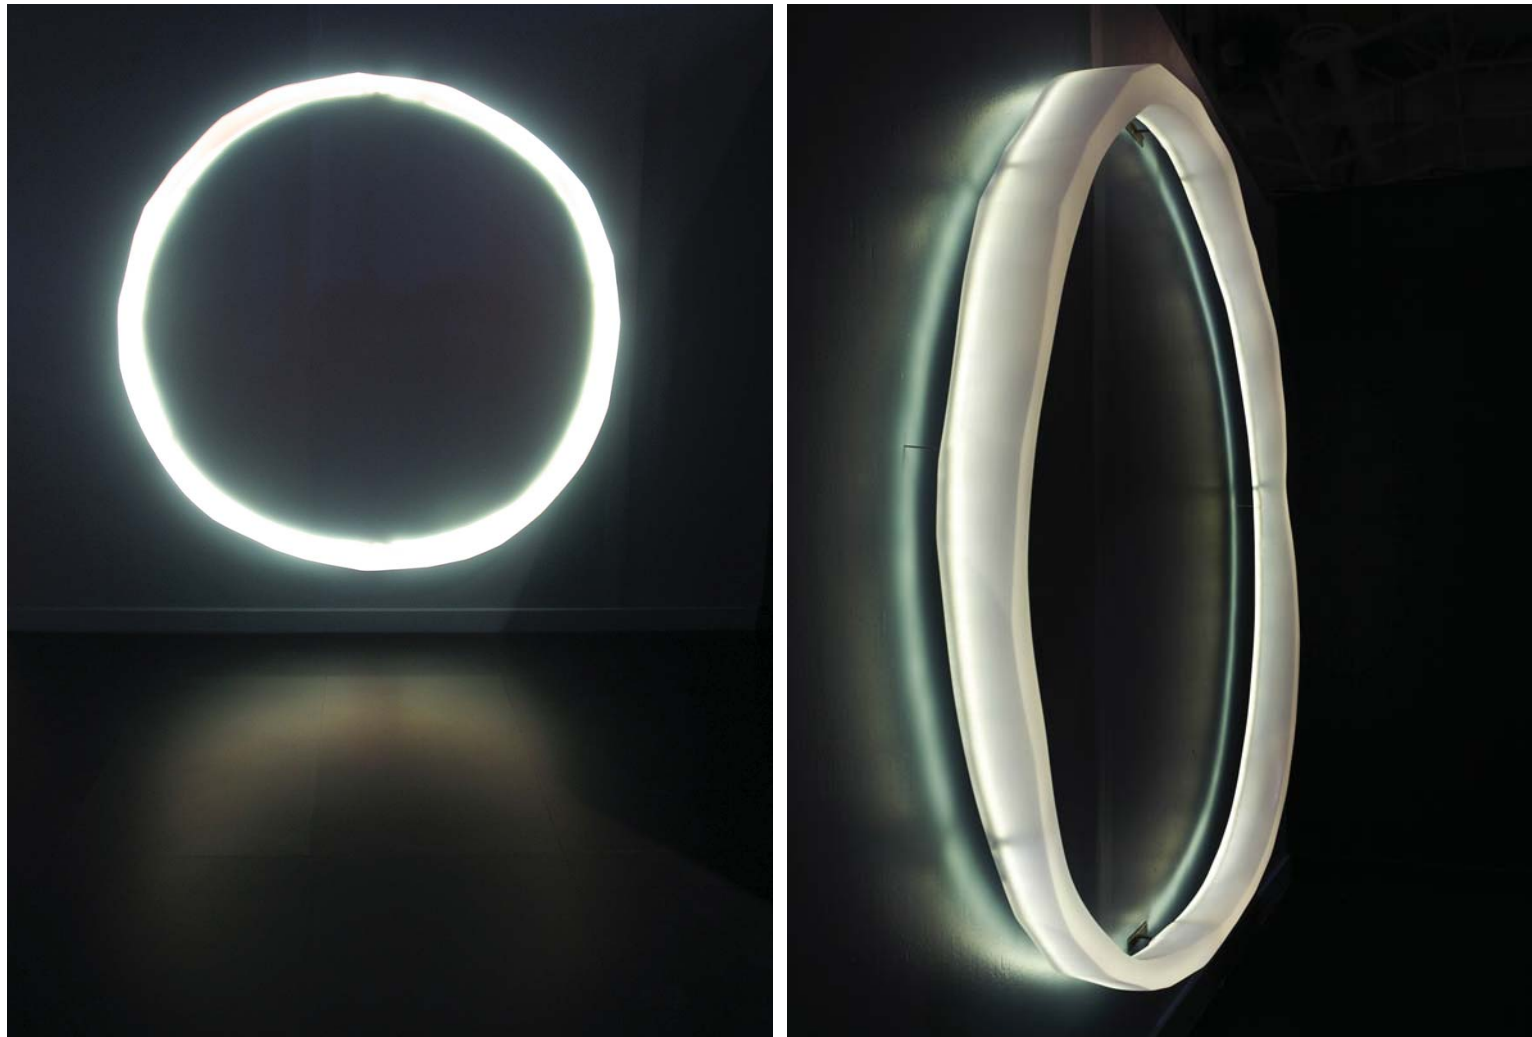

© Pascale Girardin

INTERIOR DESIGN SHOW
TORONTO, CANADA

2008